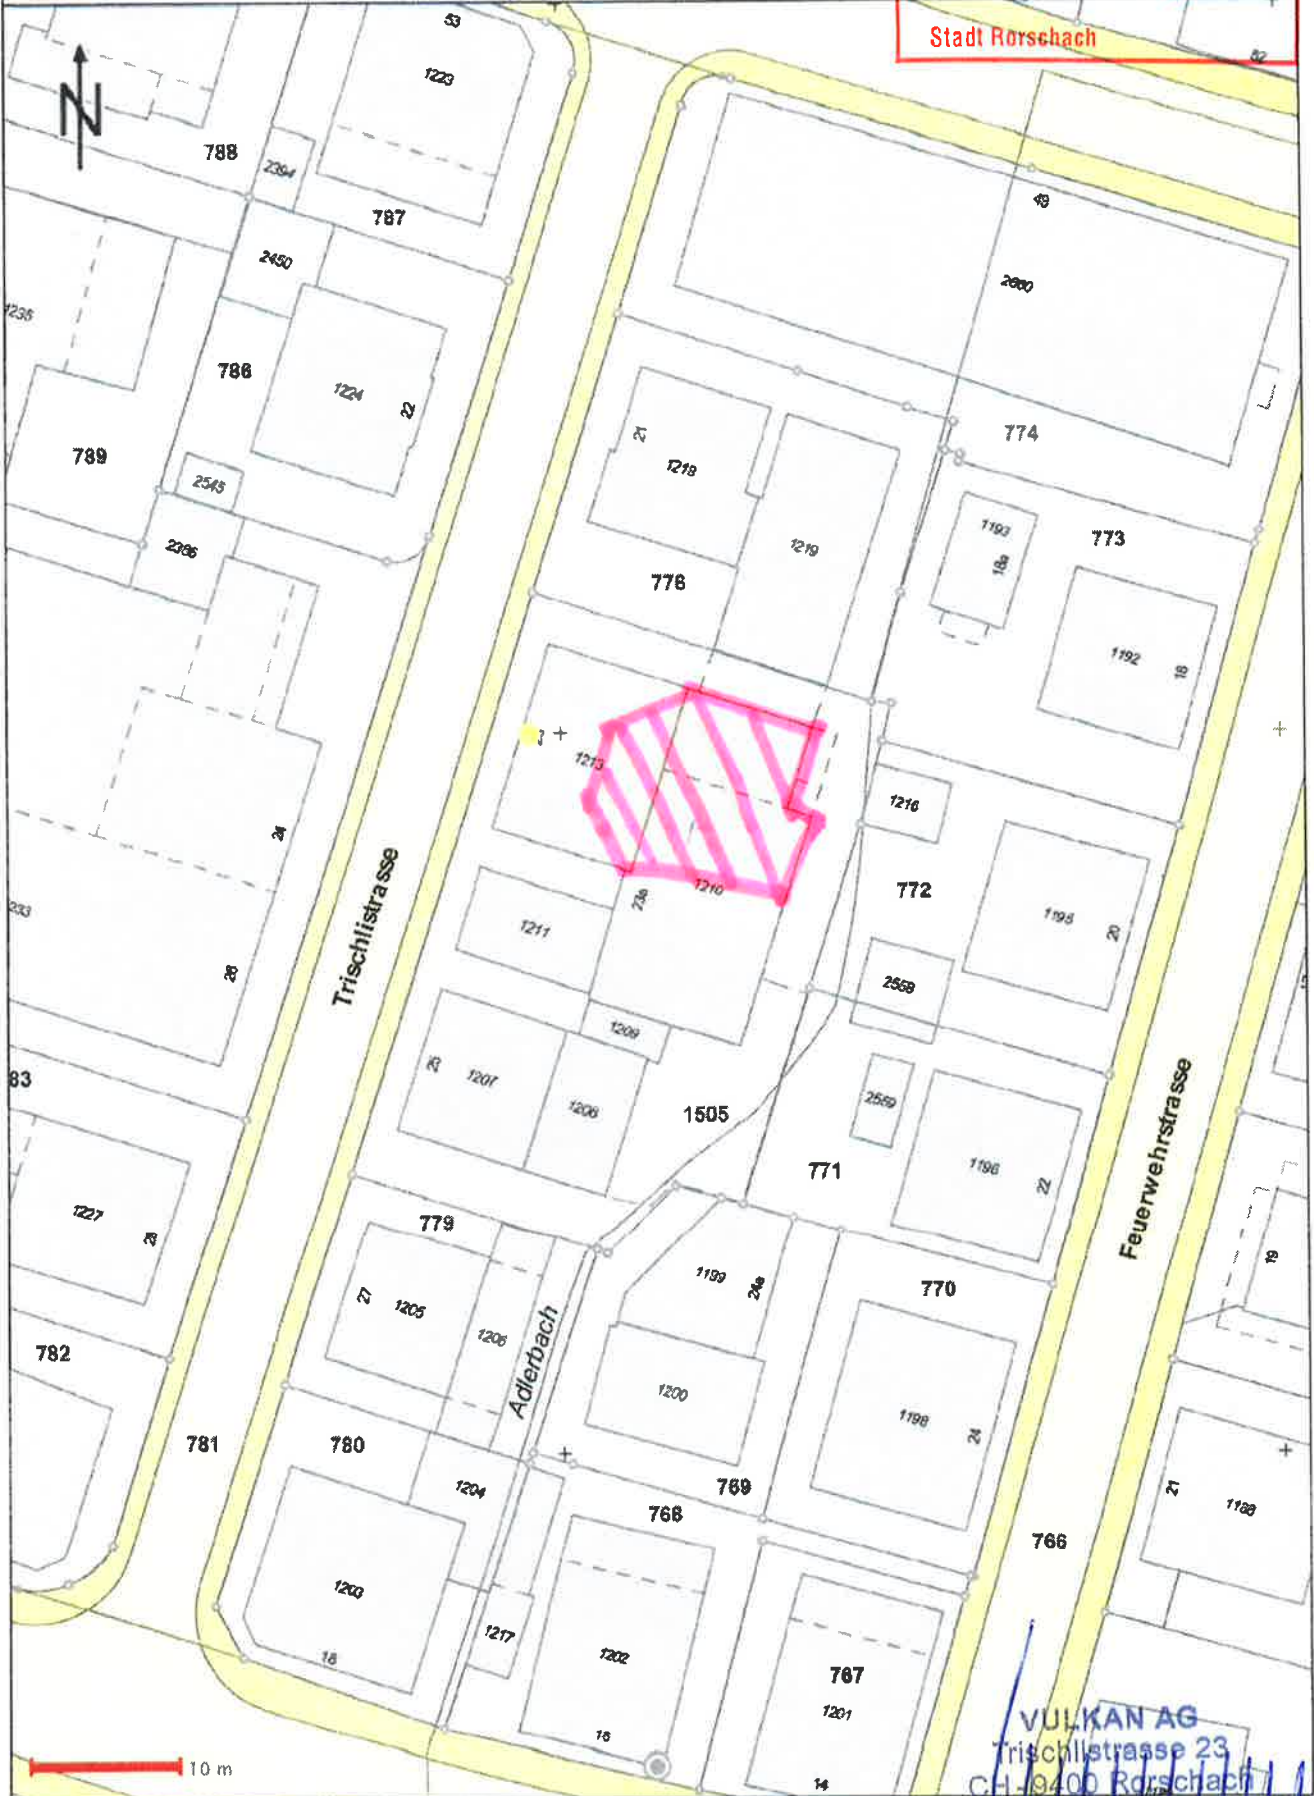

Gemeinde Rorschach

aus WebGIS

Massstab: 1:500 1cm=5m Datum der Ausgabe: 7.8.2017 Koordinaten Bildmitte: 2754507 / 1260494

walli

Doppel

E-15: 08.17.88 17-08-0

Stadt Rorschach

Rorschach, 10.08.17

VULKAN AG
Trischlistrasse 23
CH-9400 Rorschach
Tel: +41 (0) 71 844 78 83
Fax: +41 (0) 71 844 78 89
info@vulkanag.ch